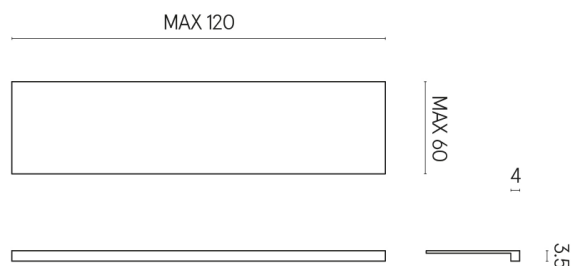

SCHEDA DI CONFIGURAZIONE

Cod. art.: 620890000001

Horizon

Window Sill 120

Rivestimento del
prodotto
Skyline Snow Matt

I colori e le altre caratteristiche estetiche delle piastrelle presenti nelle illustrazioni presenti sul sito sono puramente indicativi. Guarda sempre i campioni di persona prima dell'acquisto.