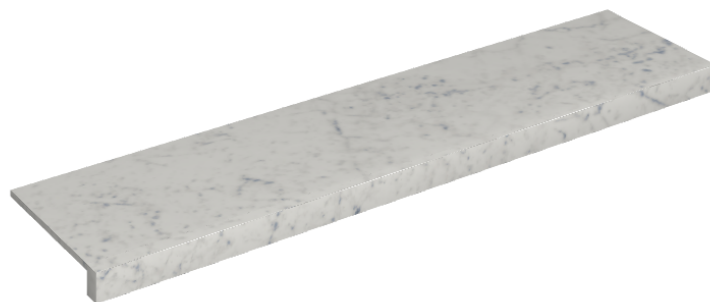

## Window Sill 120

Rivestimento del  
prodotto

Charme Extra Carrara  
Matt

I colori e le altre caratteristiche estetiche delle piastrelle presenti nelle illustrazioni presenti sul sito sono puramente indicativi. Guarda sempre i campioni di persona prima dell'acquisto.