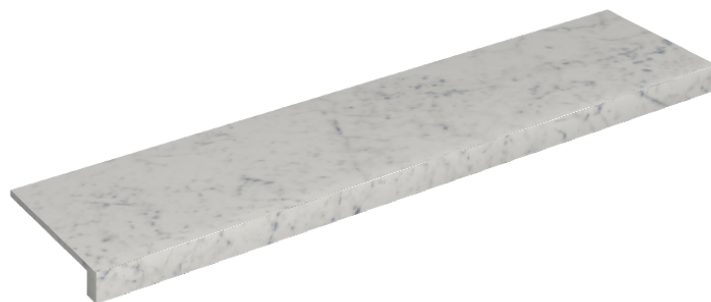

SCHEDA DI CONFIGURAZIONE

Cod. art.: 620890000001

Horizon

Window Sill 120

**Rivestimento del
prodotto**Charme Extra Carrara
Matt

I colori e le altre caratteristiche estetiche delle piastrelle presenti nelle illustrazioni presenti sul sito sono puramente indicativi. Guarda sempre i campioni di persona prima dell'acquisto.