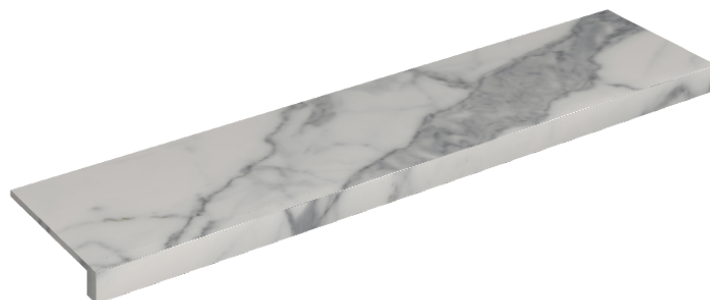

SCHEDA DI CONFIGURAZIONE

Cod. art.: 620890000001

Horizon

Window Sill 120

Rivestimento del
prodotto

Charme Evo Statuario
Matt

I colori e le altre caratteristiche estetiche delle piastrelle presenti nelle illustrazioni presenti sul sito sono puramente indicativi. Guarda sempre i campioni di persona prima dell'acquisto.