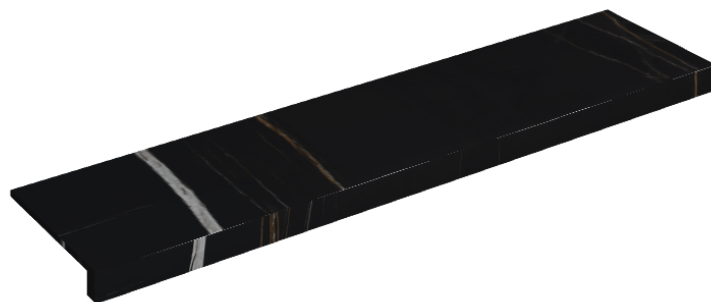

SCHEDA DI CONFIGURAZIONE

Cod. art.: 620890000001

Horizon

Window Sill 120

Rivestimento del
prodotto

Charme Deluxe
Sahara Noir Matt

I colori e le altre caratteristiche estetiche delle piastrelle presenti nelle illustrazioni presenti sul sito sono puramente indicativi. Guarda sempre i campioni di persona prima dell'acquisto.