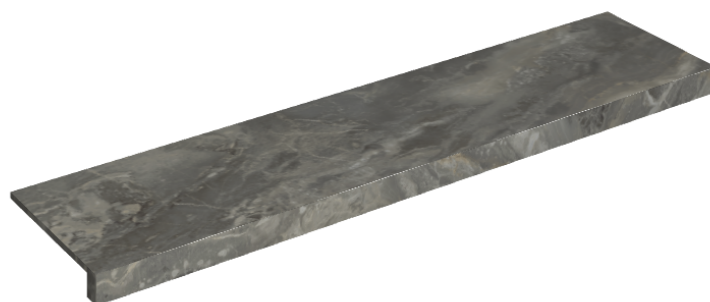

SCHEDA DI CONFIGURAZIONE

Cod. art.: 620890000001

Horizon

Window Sill 120

Rivestimento del prodotto

Charme Deluxe Grigio
Orobico Matt

I colori e le altre caratteristiche estetiche delle piastrelle presenti nelle illustrazioni presenti sul sito sono puramente indicativi. Guarda sempre i campioni di persona prima dell'acquisto.