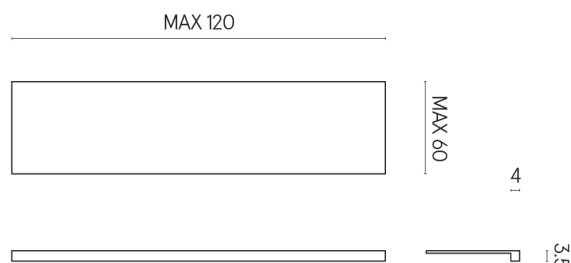

SCHEDA DI CONFIGURAZIONE

Cod. art.: 620890000001

Horizon

Window Sill 120

Rivestimento del
prodotto

Metropolis Royal Ivory
Matt

I colori e le altre caratteristiche estetiche delle piastrelle presenti nelle illustrazioni presenti sul sito sono puramente indicativi. Guarda sempre i campioni di persona prima dell'acquisto.

**Trova il punto vendita
autorizzato più vicino:**

<https://yug.italonceramica.ru/ru/home/dealer/>