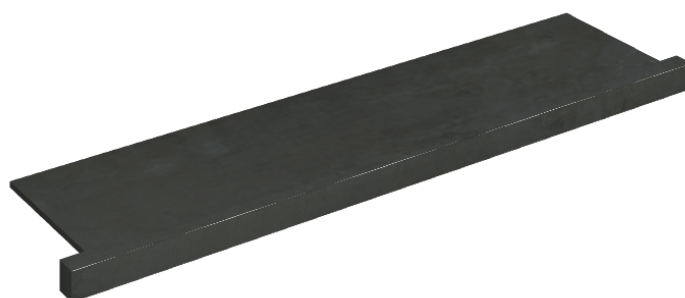

SCHEDA DI CONFIGURAZIONE

Cod. art.: 620890000002

Horizon

Window Sill With Horns

120

Rivestimento del
prodotto
Surface Steel Matt

I colori e le altre caratteristiche estetiche delle piastrelle presenti nelle illustrazioni presenti sul sito sono puramente indicativi. Guarda sempre i campioni di persona prima dell'acquisto.