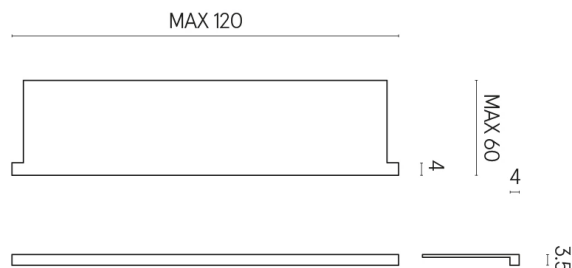

SCHEDA DI CONFIGURAZIONE

Cod. art.: 620890000002

Horizon

Window Sill With Horns

120

Rivestimento del
prodotto
Surface Steel Matt

I colori e le altre caratteristiche estetiche delle piastrelle presenti nelle illustrazioni presenti sul sito sono puramente indicativi. Guarda sempre i campioni di persona prima dell'acquisto.