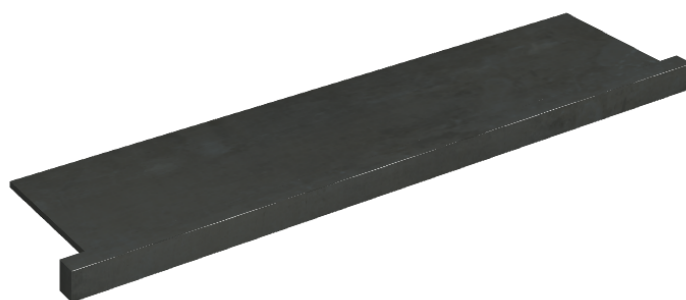

SCHEDA DI CONFIGURAZIONE

Cod. art.: 620890000002

Horizon

Window Sill With Horns

120

Rivestimento del
prodotto

Surface Steel Matt

I colori e le altre caratteristiche estetiche delle piastrelle presenti nelle illustrazioni presenti sul sito sono puramente indicativi. Guarda sempre i campioni di persona prima dell'acquisto.