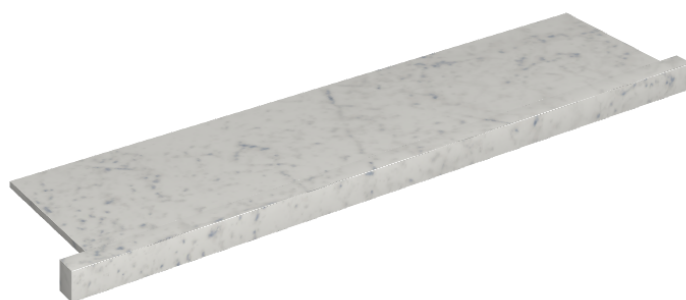

SCHEDA DI CONFIGURAZIONE

Cod. art.: 620890000002

Horizon

Window Sill With Horns

120

Rivestimento del
prodotto

Charme Extra Carrara
Matt

I colori e le altre caratteristiche estetiche delle piastrelle presenti nelle illustrazioni presenti sul sito sono puramente indicativi. Guarda sempre i campioni di persona prima dell'acquisto.