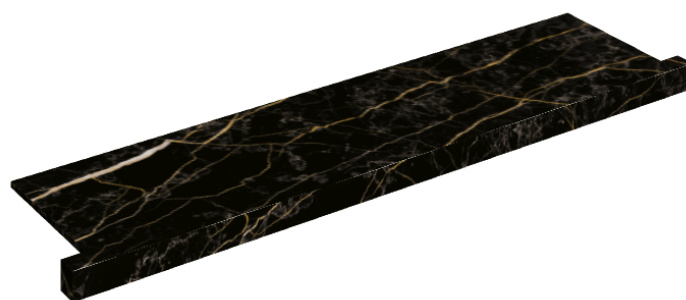

SCHEDA DI CONFIGURAZIONE

Cod. art.: 620890000002

Horizon

Window Sill With Horns

120

Rivestimento del
prodotto

Charme Extra Laurent
Matt

I colori e le altre caratteristiche estetiche delle piastrelle presenti nelle illustrazioni presenti sul sito sono puramente indicativi. Guarda sempre i campioni di persona prima dell'acquisto.