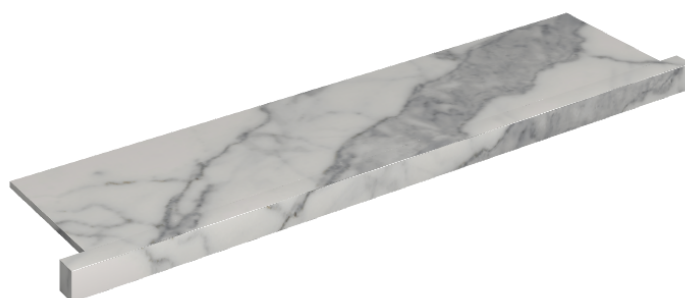

SCHEDA DI CONFIGURAZIONE

Cod. art.: 620890000002

Horizon

Window Sill With Horns

120

Rivestimento del
prodotto

Charme Evo Statuario
Matt

I colori e le altre caratteristiche estetiche delle piastrelle presenti nelle illustrazioni presenti sul sito sono puramente indicativi. Guarda sempre i campioni di persona prima dell'acquisto.