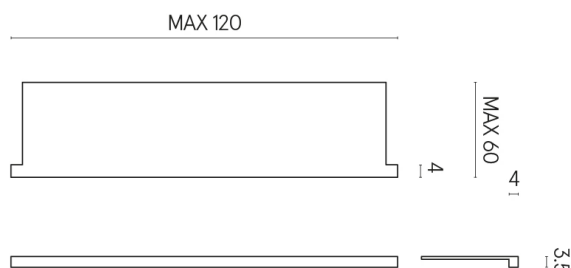

SCHEDA DI CONFIGURAZIONE

Cod. art.: 620890000002

Horizon

Window Sill With Horns 120

Rivestimento del
prodotto

Surface Scarlet
Honed Satin

I colori e le altre caratteristiche estetiche delle piastrelle presenti nelle illustrazioni presenti sul sito sono puramente indicativi. Guarda sempre i campioni di persona prima dell'acquisto.