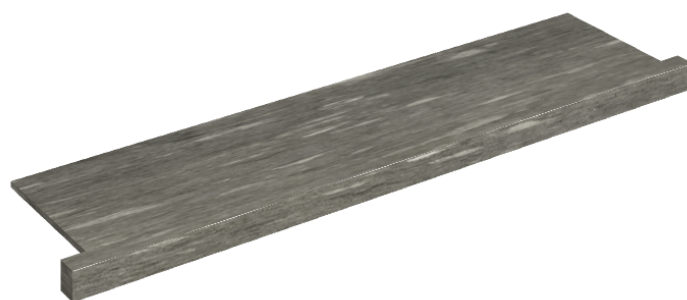

## Window Sill With Horns

### 120

Rivestimento del  
prodotto

Skyfall Grigio Alpino  
Matt

I colori e le altre caratteristiche estetiche delle piastrelle presenti nelle illustrazioni presenti sul sito sono puramente indicativi. Guarda sempre i campioni di persona prima dell'acquisto.