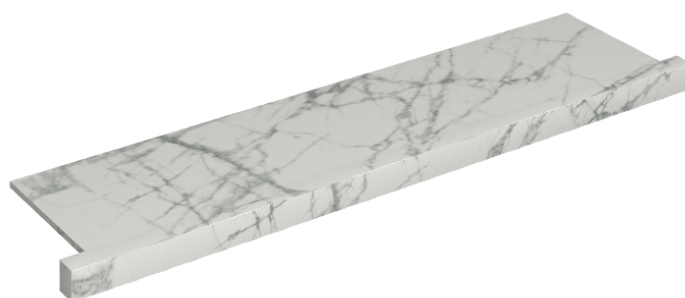

SCHEDA DI CONFIGURAZIONE

Cod. art.: 620890000002

Horizon

Window Sill With Horns

120

Rivestimento del
prodotto

Charme Deluxe
Invisible White Matt

I colori e le altre caratteristiche estetiche delle piastrelle presenti nelle illustrazioni presenti sul sito sono puramente indicativi. Guarda sempre i campioni di persona prima dell'acquisto.