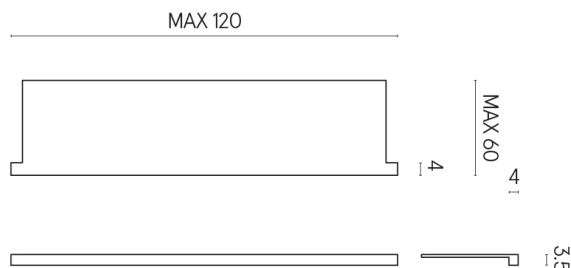

SCHEDA DI CONFIGURAZIONE

Cod. art.: 620890000002

Horizon

Window Sill With Horns

120

Rivestimento del prodotto

Charme Deluxe
Sahara Noir Matt

I colori e le altre caratteristiche estetiche delle piastrelle presenti nelle illustrazioni presenti sul sito sono puramente indicativi. Guarda sempre i campioni di persona prima dell'acquisto.