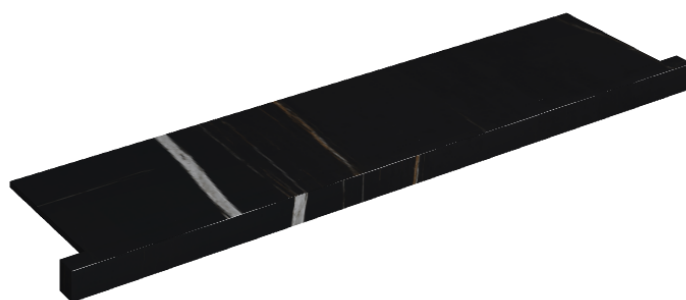

SCHEDA DI CONFIGURAZIONE

Cod. art.: 620890000002

Horizon

Window Sill With Horns

120

Rivestimento del prodotto

Charme Deluxe
Sahara Noir Matt

I colori e le altre caratteristiche estetiche delle piastrelle presenti nelle illustrazioni presenti sul sito sono puramente indicativi. Guarda sempre i campioni di persona prima dell'acquisto.