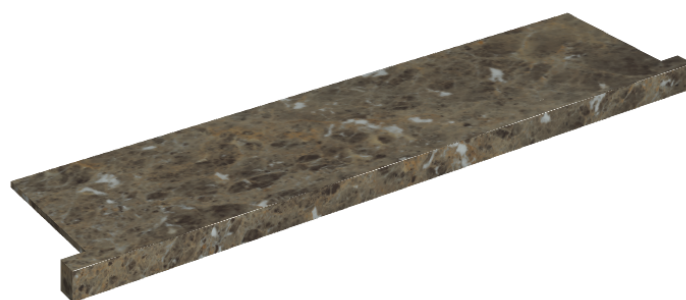

SCHEDA DI CONFIGURAZIONE

Cod. art.: 620890000002

Horizon

Window Sill With Horns

120

Rivestimento del
prodotto

Charme Deluxe
Emperador Dark Matt

I colori e le altre caratteristiche estetiche delle piastrelle presenti nelle illustrazioni presenti sul sito sono puramente indicativi. Guarda sempre i campioni di persona prima dell'acquisto.