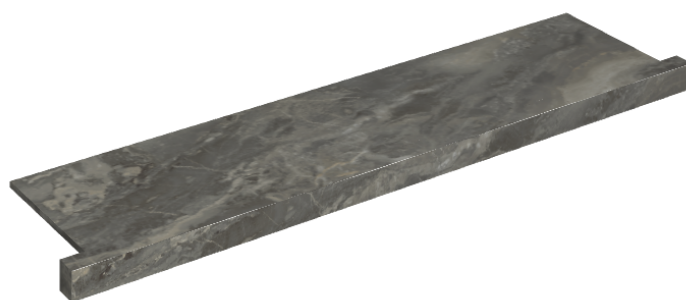

SCHEDA DI CONFIGURAZIONE

Cod. art.: 620890000002

Horizon

Window Sill With Horns

120

Rivestimento del prodottoCharme Deluxe Grigio
Orobico Matt

I colori e le altre caratteristiche estetiche delle piastrelle presenti nelle illustrazioni presenti sul sito sono puramente indicativi. Guarda sempre i campioni di persona prima dell'acquisto.