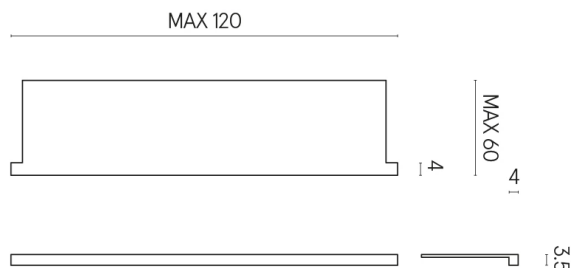

SCHEDA DI CONFIGURAZIONE

Cod. art.: 620890000002

Horizon

Window Sill With Horns

120

Rivestimento del prodotto

Charme Advance
Travertino Romano
Honed Satin

I colori e le altre caratteristiche estetiche delle piastrelle presenti nelle illustrazioni presenti sul sito sono puramente indicativi. Guarda sempre i campioni di persona prima dell'acquisto.