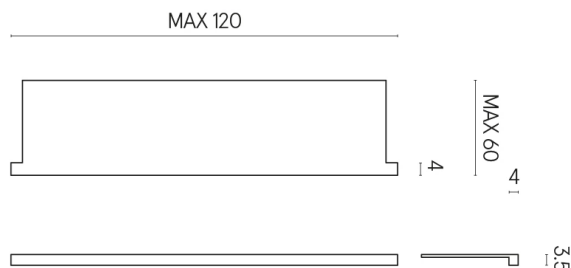

SCHEDA DI CONFIGURAZIONE

Cod. art.: 620890000002

Horizon

Window Sill With Horns

120

Rivestimento del prodottoCharme Advance Silk
Grey Honed Satin

I colori e le altre caratteristiche estetiche delle piastrelle presenti nelle illustrazioni presenti sul sito sono puramente indicativi. Guarda sempre i campioni di persona prima dell'acquisto.