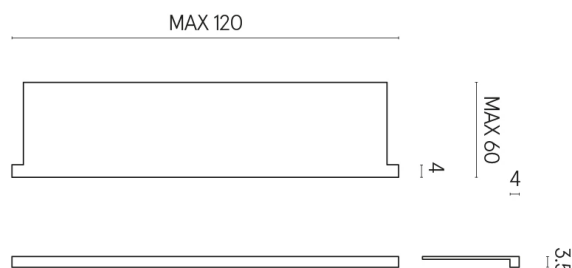

SCHEDA DI CONFIGURAZIONE

Cod. art.: 620890000002

Horizon

Window Sill With Horns

120

Rivestimento del
prodotto

Metropolis Royal Ivory
Matt

I colori e le altre caratteristiche estetiche delle piastrelle presenti nelle illustrazioni presenti sul sito sono puramente indicativi. Guarda sempre i campioni di persona prima dell'acquisto.