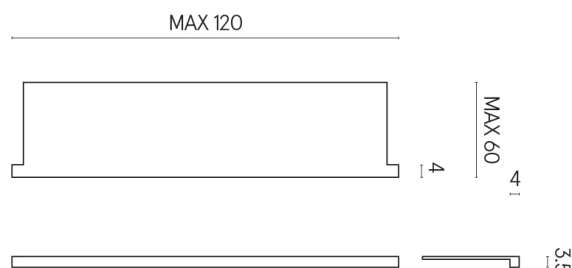

SCHEDA DI CONFIGURAZIONE

Cod. art.: 620890000002

Horizon

Window Sill With Horns

120

Rivestimento del
prodotto
Metropolis Absolut
Silver Matt

I colori e le altre caratteristiche estetiche delle piastrelle presenti nelle illustrazioni presenti sul sito sono puramente indicativi. Guarda sempre i campioni di persona prima dell'acquisto.