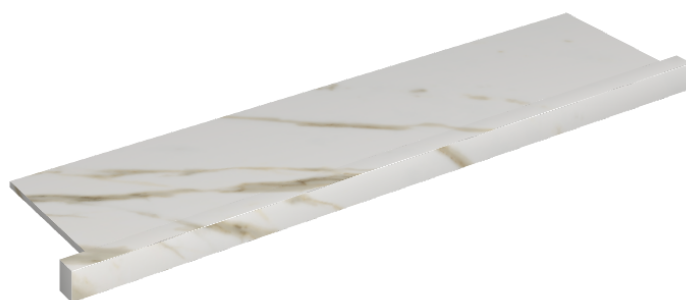

SCHEDA DI CONFIGURAZIONE

Cod. art.: 620890000002

Horizon

Window Sill With Horns

120

Rivestimento del
prodottoStellaris Calacatta
Gold Matt

I colori e le altre caratteristiche estetiche delle piastrelle presenti nelle illustrazioni presenti sul sito sono puramente indicativi. Guarda sempre i campioni di persona prima dell'acquisto.