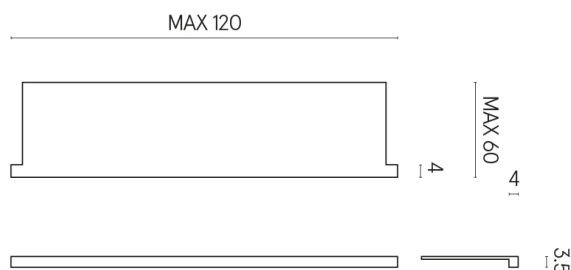

SCHEDA DI CONFIGURAZIONE

Cod. art.: 620890000002

Horizon

Window Sill With Horns

120

Rivestimento del
prodotto

Stellaris Tuscania
Grey Matt

I colori e le altre caratteristiche estetiche delle piastrelle presenti nelle illustrazioni presenti sul sito sono puramente indicativi. Guarda sempre i campioni di persona prima dell'acquisto.