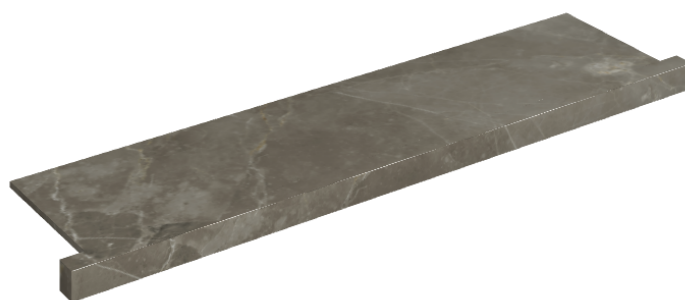

SCHEMA DI CONFIGURAZIONE

Cod. art.: 620890000002

Horizon

Window Sill With Horns

120

Rivestimento del
prodottoStellaris Tuscania
Grey Matt

I colori e le altre caratteristiche estetiche delle piastrelle presenti nelle illustrazioni presenti sul sito sono puramente indicativi. Guarda sempre i campioni di persona prima dell'acquisto.