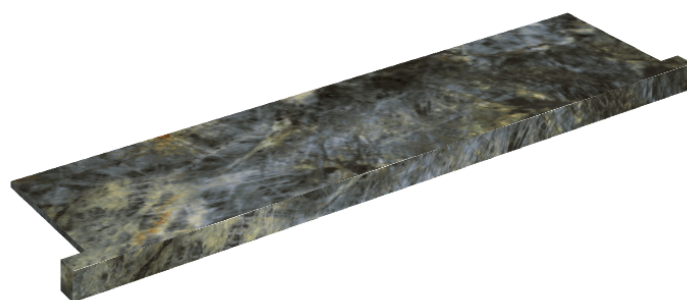

SCHEDA DI CONFIGURAZIONE

Cod. art.: 620890000002

Horizon

Window Sill With Horns

120

Rivestimento del
prodotto

Stellaris Madagascar
Dark Matt

I colori e le altre caratteristiche estetiche delle piastrelle presenti nelle illustrazioni presenti sul sito sono puramente indicativi. Guarda sempre i campioni di persona prima dell'acquisto.