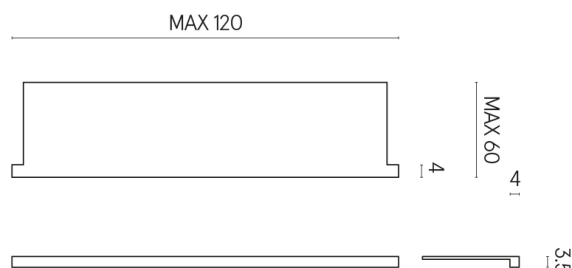

SCHEDA DI CONFIGURAZIONE

Cod. art.: 620890000002

Horizon

Window Sill With Horns

120

Rivestimento del
prodotto

Avantgarde Iron Matt

I colori e le altre caratteristiche estetiche delle piastrelle presenti nelle illustrazioni presenti sul sito sono puramente indicativi. Guarda sempre i campioni di persona prima dell'acquisto.