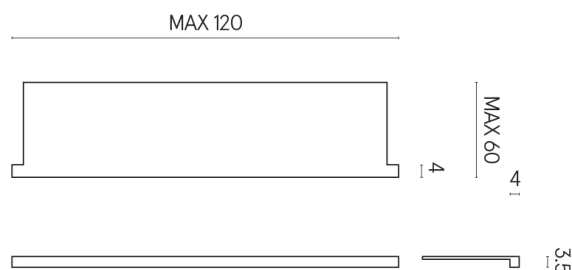

SCHEDA DI CONFIGURAZIONE

Cod. art.: 620890000002

Horizon

Window Sill With Horns

120

**Rivestimento del
prodotto**Avantgarde Black
Matt

I colori e le altre caratteristiche estetiche delle piastrelle presenti nelle illustrazioni presenti sul sito sono puramente indicativi. Guarda sempre i campioni di persona prima dell'acquisto.