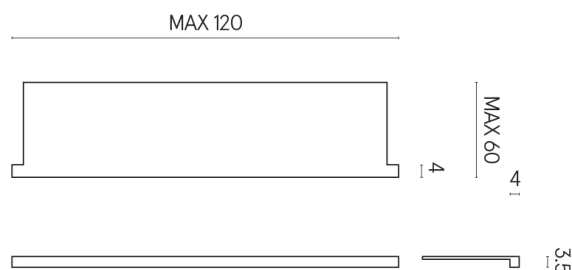

SCHEDA DI CONFIGURAZIONE

Cod. art.: 620890000002

Horizon

Window Sill With Horns

120

Rivestimento del
prodotto

Avantgarde Pure Matt

I colori e le altre caratteristiche estetiche delle piastrelle presenti nelle illustrazioni presenti sul sito sono puramente indicativi. Guarda sempre i campioni di persona prima dell'acquisto.