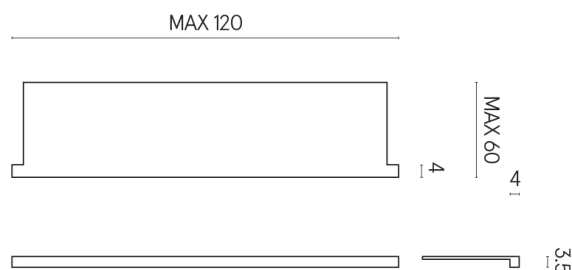

SCHEDA DI CONFIGURAZIONE

Cod. art.: 620890000002

Horizon

Window Sill With Horns

120

Rivestimento del
prodotto

Avantgarde Dust Matt

I colori e le altre caratteristiche estetiche delle piastrelle presenti nelle illustrazioni presenti sul sito sono puramente indicativi. Guarda sempre i campioni di persona prima dell'acquisto.