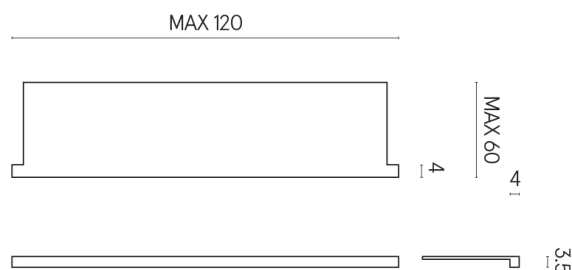

SCHEDA DI CONFIGURAZIONE

Cod. art.: 620890000002

Horizon

Window Sill With Horns

120

Rivestimento del
prodotto

Avantgarde Silver
Matt

I colori e le altre caratteristiche estetiche delle piastrelle presenti nelle illustrazioni presenti sul sito sono puramente indicativi. Guarda sempre i campioni di persona prima dell'acquisto.