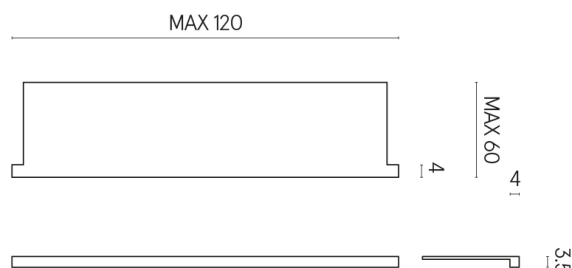

SCHEDA DI CONFIGURAZIONE

Cod. art.: 620890000002

Horizon

Window Sill With Horns

120

Rivestimento del
prodotto

Avantgarde Exclusive
Green Honed Satin

I colori e le altre caratteristiche estetiche delle piastrelle presenti nelle illustrazioni presenti sul sito sono puramente indicativi. Guarda sempre i campioni di persona prima dell'acquisto.