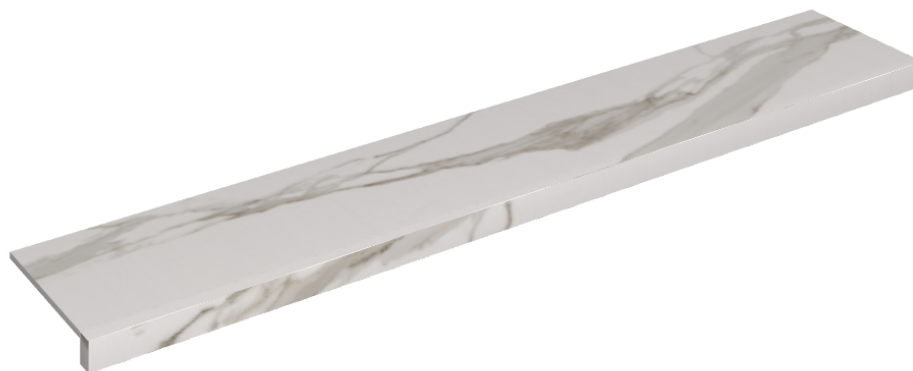

## Window Sill 160

**Rivestimento del  
prodotto**Charme Evo  
Calacatta Matt

I colori e le altre caratteristiche estetiche delle piastrelle presenti nelle illustrazioni presenti sul sito sono puramente indicativi. Guarda sempre i campioni di persona prima dell'acquisto.