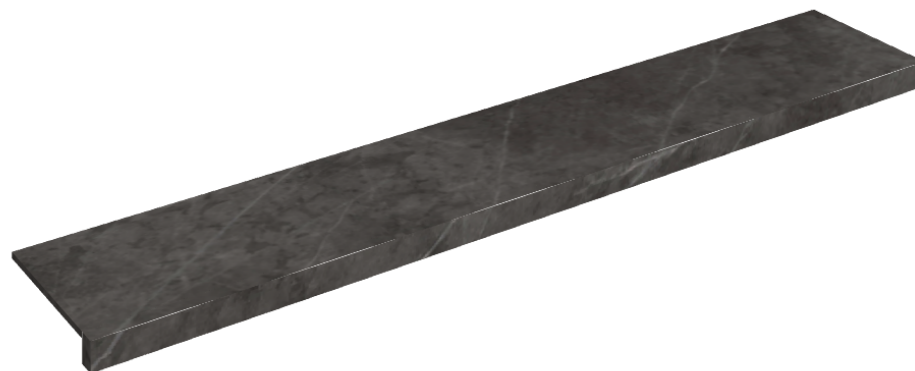

## Window Sill 160

Rivestimento del  
prodottoCharme Evo Antracite  
Matt

I colori e le altre caratteristiche estetiche delle piastrelle presenti nelle illustrazioni presenti sul sito sono puramente indicativi. Guarda sempre i campioni di persona prima dell'acquisto.