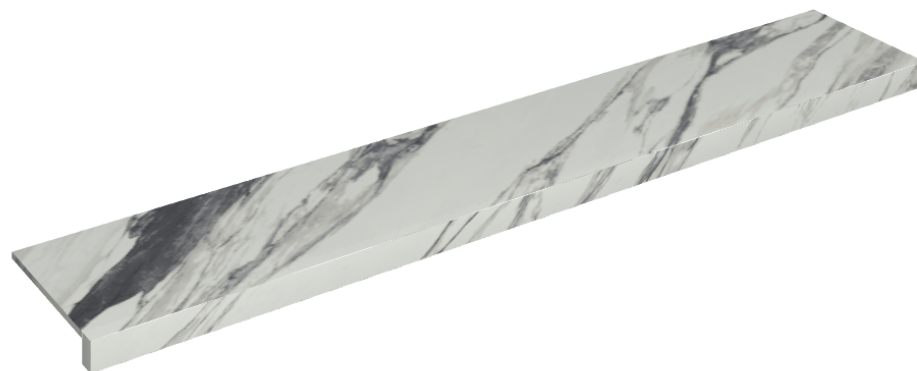

SCHEMA DI CONFIGURAZIONE

Cod. art.: 620890000003

Horizon

Window Sill 160

Rivestimento del prodottoCharme Deluxe
Statuario Fantastico
Matt

I colori e le altre caratteristiche estetiche delle piastrelle presenti nelle illustrazioni presenti sul sito sono puramente indicativi. Guarda sempre i campioni di persona prima dell'acquisto.