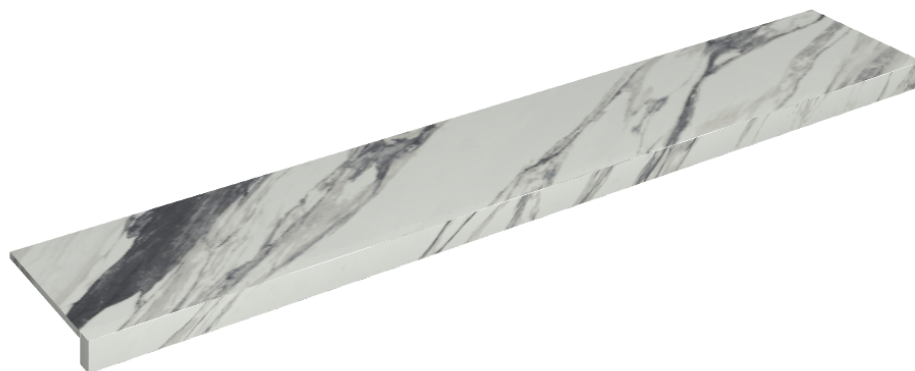

## Window Sill 160

**Rivestimento del prodotto**

Charme Deluxe  
Statuario Fantastico  
Matt

I colori e le altre caratteristiche estetiche delle piastrelle presenti nelle illustrazioni presenti sul sito sono puramente indicativi. Guarda sempre i campioni di persona prima dell'acquisto.