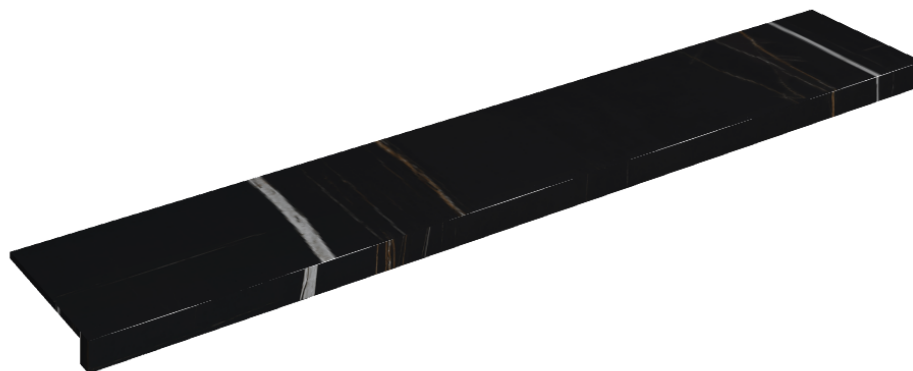

SCHEMA DI CONFIGURAZIONE

Cod. art.: 620890000003

Horizon

Window Sill 160

Rivestimento del
prodottoCharme Deluxe
Sahara Noir Matt

I colori e le altre caratteristiche estetiche delle piastrelle presenti nelle illustrazioni presenti sul sito sono puramente indicativi. Guarda sempre i campioni di persona prima dell'acquisto.