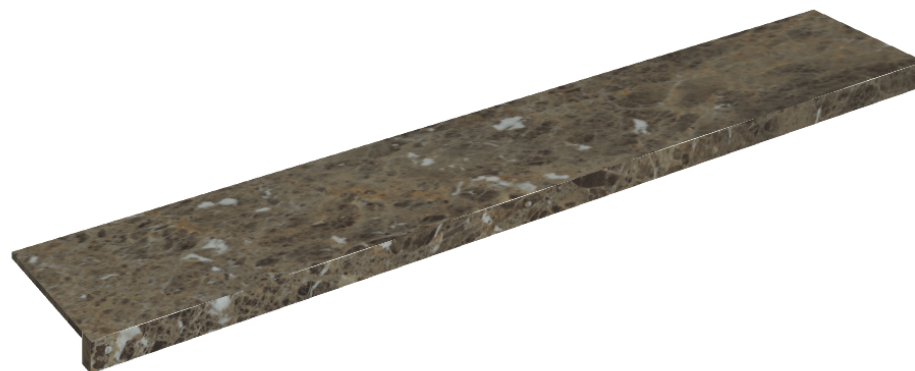

## Window Sill 160

**Rivestimento del prodotto**Charme Deluxe  
Emperador Dark Matt

I colori e le altre caratteristiche estetiche delle piastrelle presenti nelle illustrazioni presenti sul sito sono puramente indicativi. Guarda sempre i campioni di persona prima dell'acquisto.