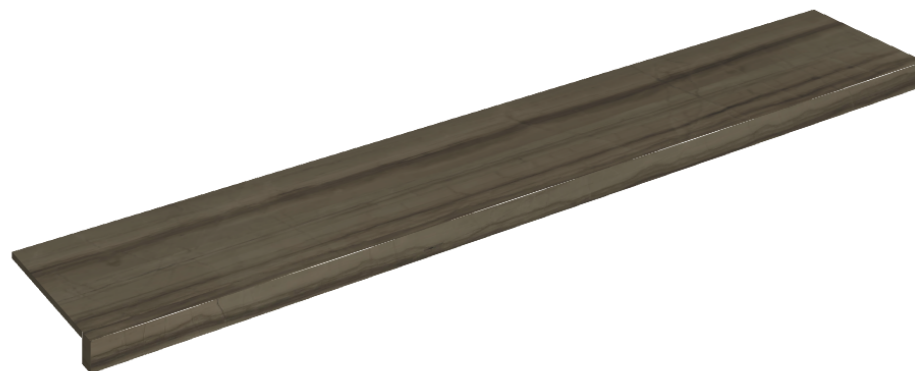

SCHEDA DI CONFIGURAZIONE

Cod. art.: 620890000003

Horizon

Window Sill 160

**Rivestimento del
prodotto**Charme Advance
Elegant Brown Lux

I colori e le altre caratteristiche estetiche delle piastrelle presenti nelle illustrazioni presenti sul sito sono puramente indicativi. Guarda sempre i campioni di persona prima dell'acquisto.