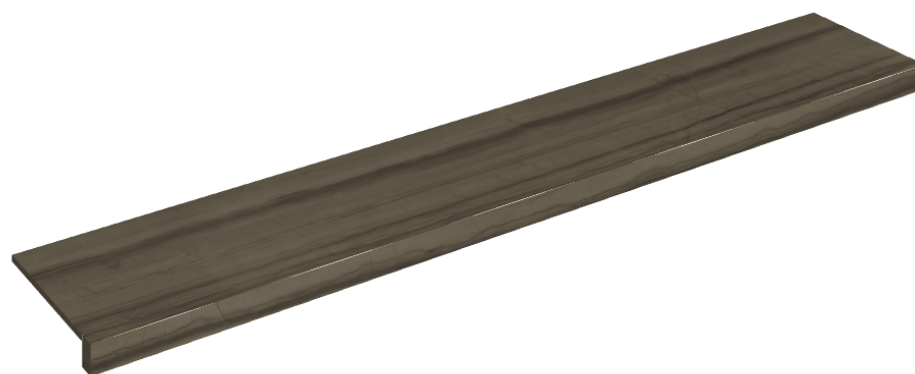

SCHEDA DI CONFIGURAZIONE

Cod. art.: 620890000003

Horizon

Window Sill 160

**Rivestimento del
prodotto**Charme Advance
Elegant Brown Lux

I colori e le altre caratteristiche estetiche delle piastrelle presenti nelle illustrazioni presenti sul sito sono puramente indicativi. Guarda sempre i campioni di persona prima dell'acquisto.