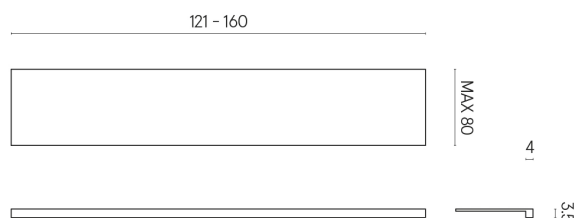

SCHEMA DI CONFIGURAZIONE

Cod. art.: 620890000003

Horizon

Window Sill 160

Rivestimento del
prodotto
Metropolis Absolut
Silver Matt

I colori e le altre caratteristiche estetiche delle piastrelle presenti nelle illustrazioni presenti sul sito sono puramente indicativi. Guarda sempre i campioni di persona prima dell'acquisto.