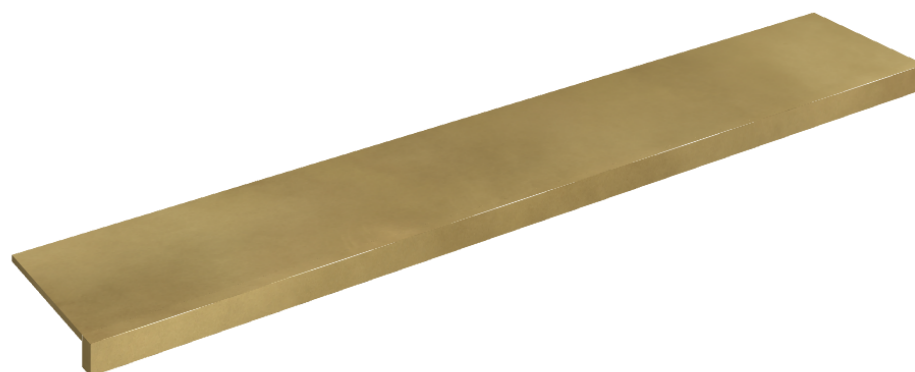

SCHEDA DI CONFIGURAZIONE

Cod. art.: 620890000003

Horizon

Window Sill 160

Rivestimento del prodottoContinuum Brass
Gold Honed

I colori e le altre caratteristiche estetiche delle piastrelle presenti nelle illustrazioni presenti sul sito sono puramente indicativi. Guarda sempre i campioni di persona prima dell'acquisto.