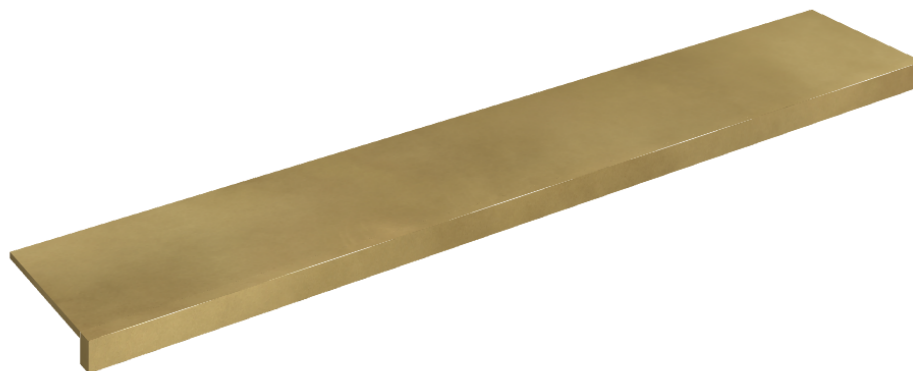

## Window Sill 160

**Rivestimento del prodotto**Continuum Brass  
Gold Honed

I colori e le altre caratteristiche estetiche delle piastrelle presenti nelle illustrazioni presenti sul sito sono puramente indicativi. Guarda sempre i campioni di persona prima dell'acquisto.