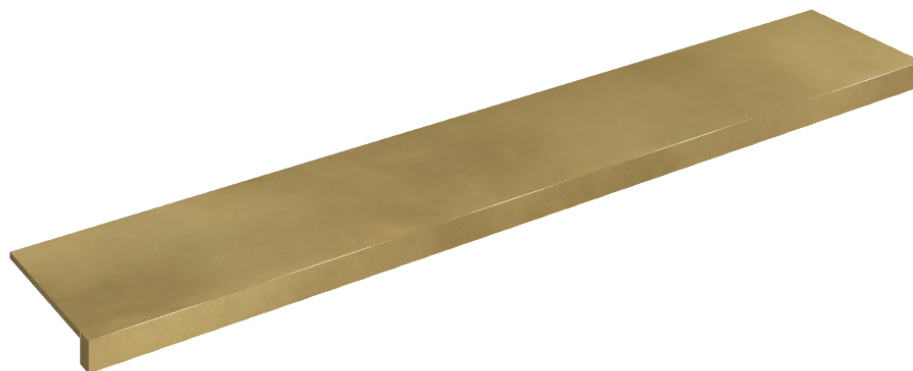

SCHEMA DI CONFIGURAZIONE

Cod. art.: 620890000003

Horizon

Window Sill 160

Rivestimento del prodottoContinuum Brass
Gold Honed

I colori e le altre caratteristiche estetiche delle piastrelle presenti nelle illustrazioni presenti sul sito sono puramente indicativi. Guarda sempre i campioni di persona prima dell'acquisto.