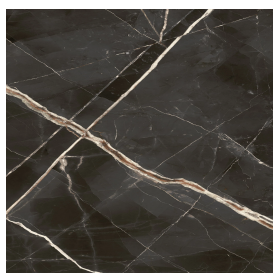

SCHEMA DI CONFIGURAZIONE

Cod. art.: 620890000003

Horizon

Window Sill 160

Rivestimento del
prodottoStellaris Precious
Black Matt

I colori e le altre caratteristiche estetiche delle piastrelle presenti nelle illustrazioni presenti sul sito sono puramente indicativi. Guarda sempre i campioni di persona prima dell'acquisto.