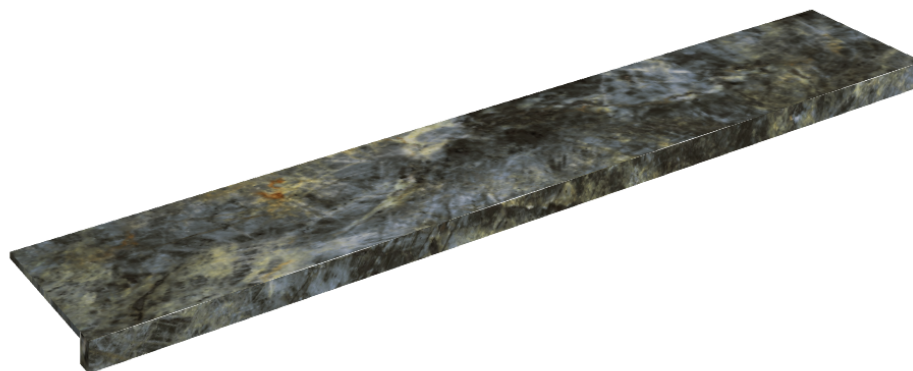

SCHEMA DI CONFIGURAZIONE

Cod. art.: 620890000003

Horizon

Window Sill 160

Rivestimento del
prodottoStellaris Madagascar
Dark Matt

I colori e le altre caratteristiche estetiche delle piastrelle presenti nelle illustrazioni presenti sul sito sono puramente indicativi. Guarda sempre i campioni di persona prima dell'acquisto.