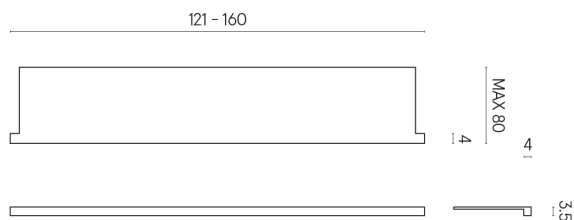

SCHEDA DI CONFIGURAZIONE

Cod. art.: 620890000004

Horizon

Window Sill With Horns

160

Rivestimento del
prodotto

Millennium Pure Matt

I colori e le altre caratteristiche estetiche delle piastrelle presenti nelle illustrazioni presenti sul sito sono puramente indicativi. Guarda sempre i campioni di persona prima dell'acquisto.