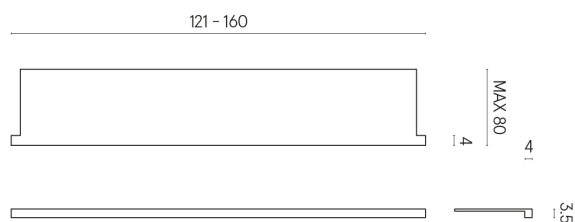

SCHEMA DI CONFIGURAZIONE

Cod. art.: 620890000004

Horizon

Window Sill With Horns

160

Rivestimento del
prodottoCharme Evo Antracite
Matt

I colori e le altre caratteristiche estetiche delle piastrelle presenti nelle illustrazioni presenti sul sito sono puramente indicativi. Guarda sempre i campioni di persona prima dell'acquisto.