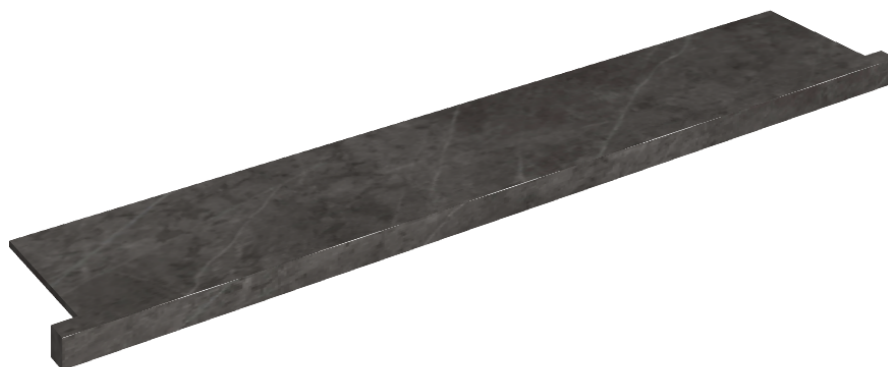

SCHEMA DI CONFIGURAZIONE

Cod. art.: 620890000004

Horizon

Window Sill With Horns

160

Rivestimento del
prodottoCharme Evo Antracite
Matt

I colori e le altre caratteristiche estetiche delle piastrelle presenti nelle illustrazioni presenti sul sito sono puramente indicativi. Guarda sempre i campioni di persona prima dell'acquisto.