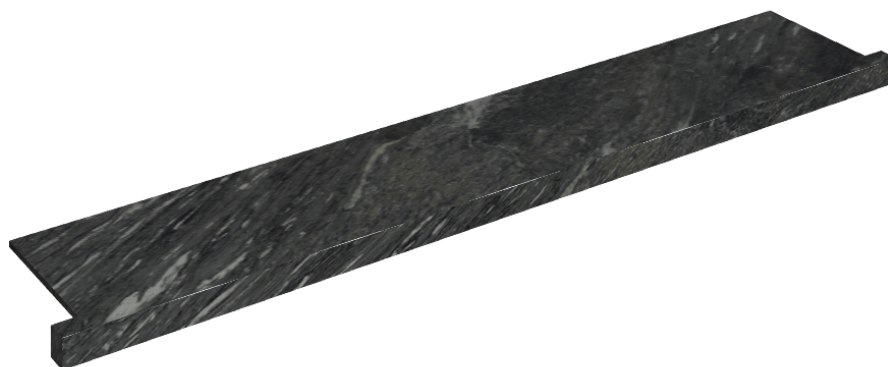

## Window Sill With Horns

### 160

Rivestimento del  
prodottoSkyfall Nero Smeraldo  
Matt

I colori e le altre caratteristiche estetiche delle piastrelle presenti nelle illustrazioni presenti sul sito sono puramente indicativi. Guarda sempre i campioni di persona prima dell'acquisto.