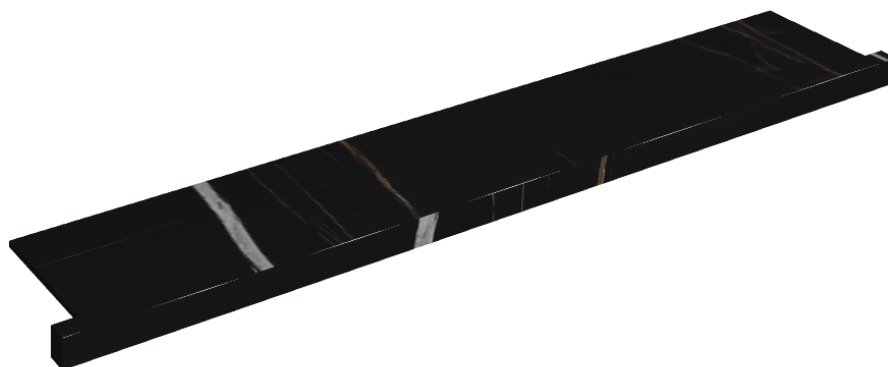

SCHEDA DI CONFIGURAZIONE

Cod. art.: 620890000004

Horizon

Window Sill With Horns

160

Rivestimento del
prodottoCharme Deluxe
Sahara Noir Matt

I colori e le altre caratteristiche estetiche delle piastrelle presenti nelle illustrazioni presenti sul sito sono puramente indicativi. Guarda sempre i campioni di persona prima dell'acquisto.