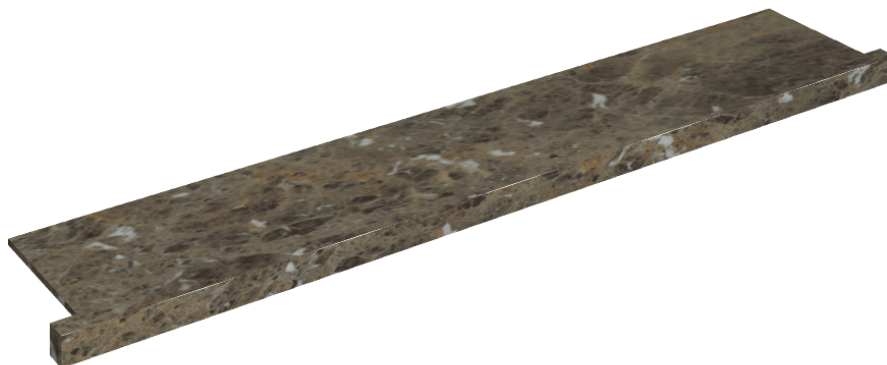

SCHEDA DI CONFIGURAZIONE

Cod. art.: 620890000004

Horizon

Window Sill With Horns

160

Rivestimento del prodottoCharme Deluxe
Emperador Dark Matt

I colori e le altre caratteristiche estetiche delle piastrelle presenti nelle illustrazioni presenti sul sito sono puramente indicativi. Guarda sempre i campioni di persona prima dell'acquisto.