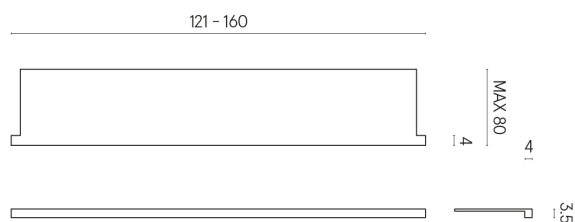

SCHEMA DI CONFIGURAZIONE

Cod. art.: 620890000004

Horizon

Window Sill With Horns

160

Rivestimento del prodottoCharme Advance
Crema Delicato Matt

I colori e le altre caratteristiche estetiche delle piastrelle presenti nelle illustrazioni presenti sul sito sono puramente indicativi. Guarda sempre i campioni di persona prima dell'acquisto.