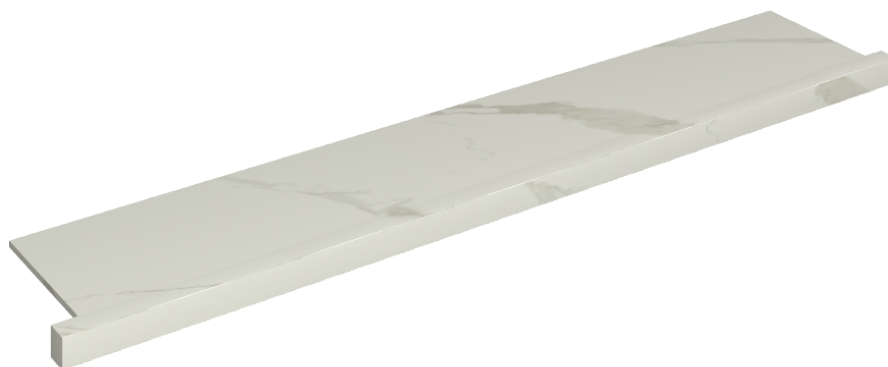

SCHEMA DI CONFIGURAZIONE

Cod. art.: 620890000004

Horizon

Window Sill With Horns

160

Rivestimento del
prodottoMetropolis Calacatta
Gold Matt

I colori e le altre caratteristiche estetiche delle piastrelle presenti nelle illustrazioni presenti sul sito sono puramente indicativi. Guarda sempre i campioni di persona prima dell'acquisto.