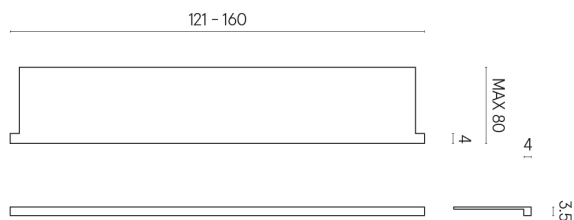

SCHEDA DI CONFIGURAZIONE

Cod. art.: 620890000004

Horizon

Window Sill With Horns

160

Rivestimento del
prodotto
Metropolis Arcadia
Brown Matt

I colori e le altre caratteristiche estetiche delle piastrelle presenti nelle illustrazioni presenti sul sito sono puramente indicativi. Guarda sempre i campioni di persona prima dell'acquisto.