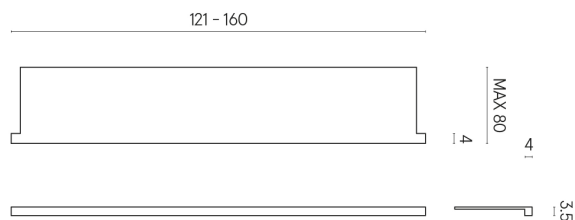

SCHEDA DI CONFIGURAZIONE

Cod. art.: 620890000004

Horizon

Window Sill With Horns

160

Rivestimento del
prodotto
Metropolis Arcadia
Brown Matt

I colori e le altre caratteristiche estetiche delle piastrelle presenti nelle illustrazioni presenti sul sito sono puramente indicativi. Guarda sempre i campioni di persona prima dell'acquisto.