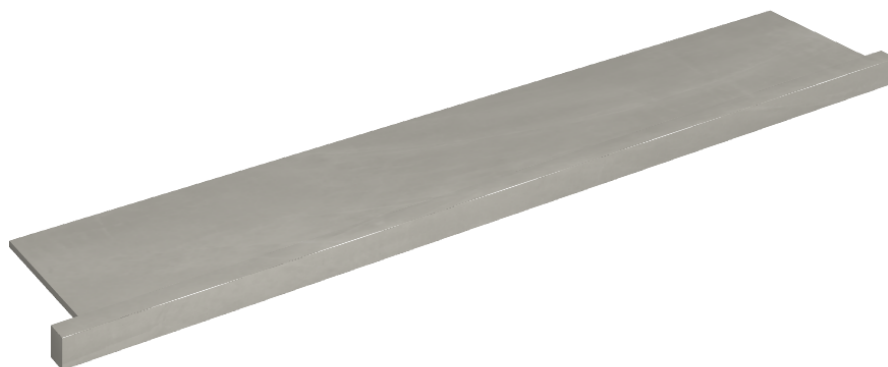

SCHEDA DI CONFIGURAZIONE

Cod. art.: 620890000004

Horizon

Window Sill With Horns

160

Rivestimento del
prodotto

Continuum Silver
Matt

I colori e le altre caratteristiche estetiche delle piastrelle presenti nelle illustrazioni presenti sul sito sono puramente indicativi. Guarda sempre i campioni di persona prima dell'acquisto.