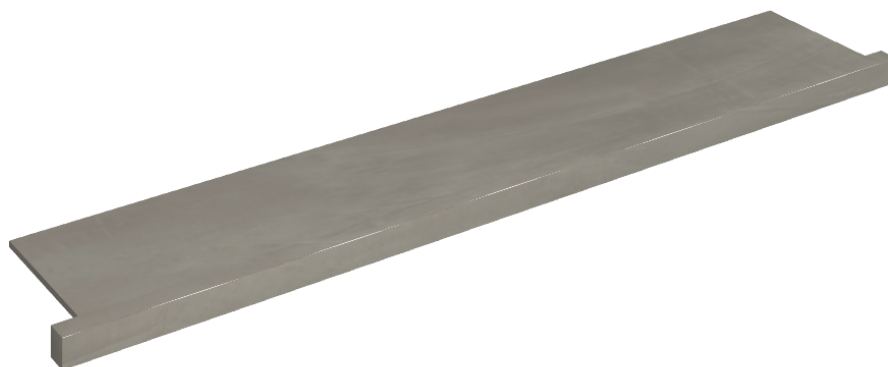

SCHEDA DI CONFIGURAZIONE

Cod. art.: 620890000004

Horizon

Window Sill With Horns

160

Rivestimento del
prodotto

Continuum Iron Matt

I colori e le altre caratteristiche estetiche delle piastrelle presenti nelle illustrazioni presenti sul sito sono puramente indicativi. Guarda sempre i campioni di persona prima dell'acquisto.