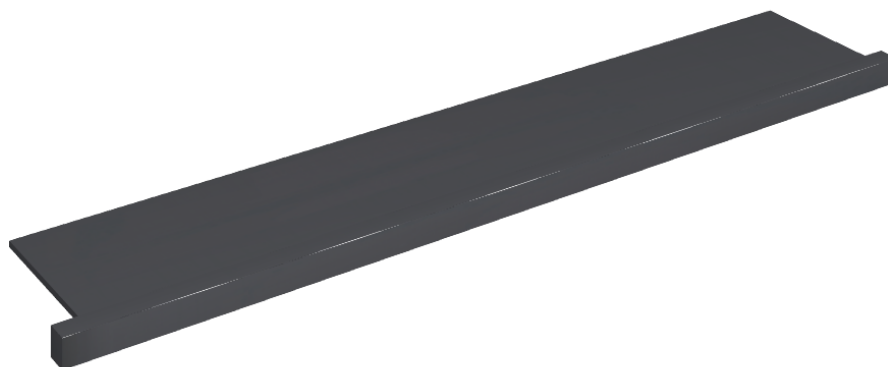

SCHEDA DI CONFIGURAZIONE

Cod. art.: 620890000004

Horizon

Window Sill With Horns 160

**Rivestimento del
prodotto**Eternum Glass Avio
Lux

I colori e le altre caratteristiche estetiche delle piastrelle presenti nelle illustrazioni presenti sul sito sono puramente indicativi. Guarda sempre i campioni di persona prima dell'acquisto.